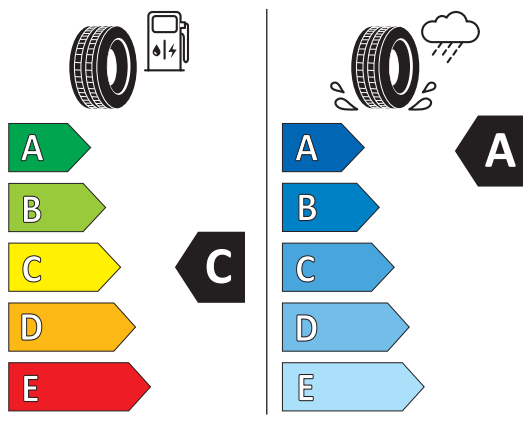

Continental 0313035

205/55 R 16 91 V C1