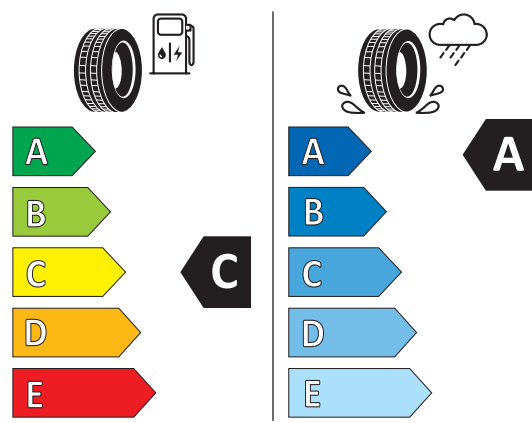

2020/740

BRIDGESTONE 25521

225/45 R17 91 W C1